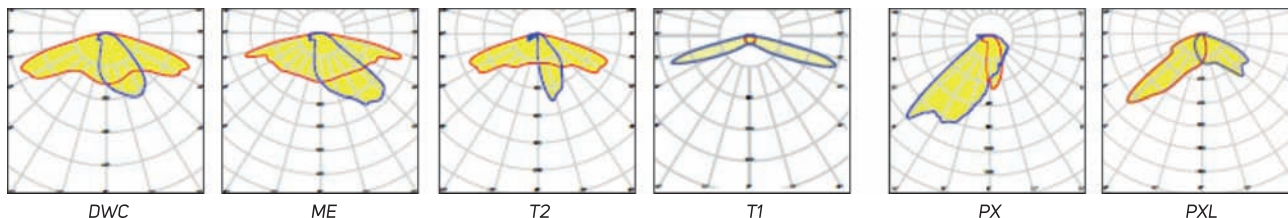

Zeus

Zeus je vonkajšie LED svietidlo, ktoré je určené pre komunikácie vyšších a nižších tried, chodníky, cyklocesty, parkoviská

Konštrukcia

- telo svietidla je vyrobené z hliníkového odliatku
- tvarové prevedenie svietidla má samočistiacu schopnosť
- difúzor je rovný z tvrdeného skla
- svietidlo je určené k montáži na výložník i na stĺp
- dodatočné natočenie svietidla o +/- 15° umožňuje doladenie distribúcie svetelného toku
- jednostranne priepustná membrána odvádza vlhkosť zo svietidla
- uzatváranie svietidla je realizované pomocou nerezovej spony
- stupeň krytia IP66
- mechanická odolnosť IK 08

OSRAM

Fotometrické krivky

typy pre komunikácie, cyklocesty a parkoviská / pre priechody

Označenie	Základný príkon (W)	Znížený príkon (W)	Počet LED (ks)	Svetelný tok 4 000 K (lm)	Rozmery (š×v×h)	Hmotnosť (kg)
10-25 Zeus	25	13	12	3 075	270×142×577	4,7
26-40 Zeus	40	20	24	4 920	270×142×577	5,1
41-55 Zeus	55	28	24	6 765	270×142×577	5,6
56-90 Zeus	90	45	36	11 070	270×142×577	7,3
Verzia pre prechody						
50 Zeus P/L	50		24	6 150	270×142×577	5,6
75 Zeus P/L	75		36	9 225	270×142×577	7,3